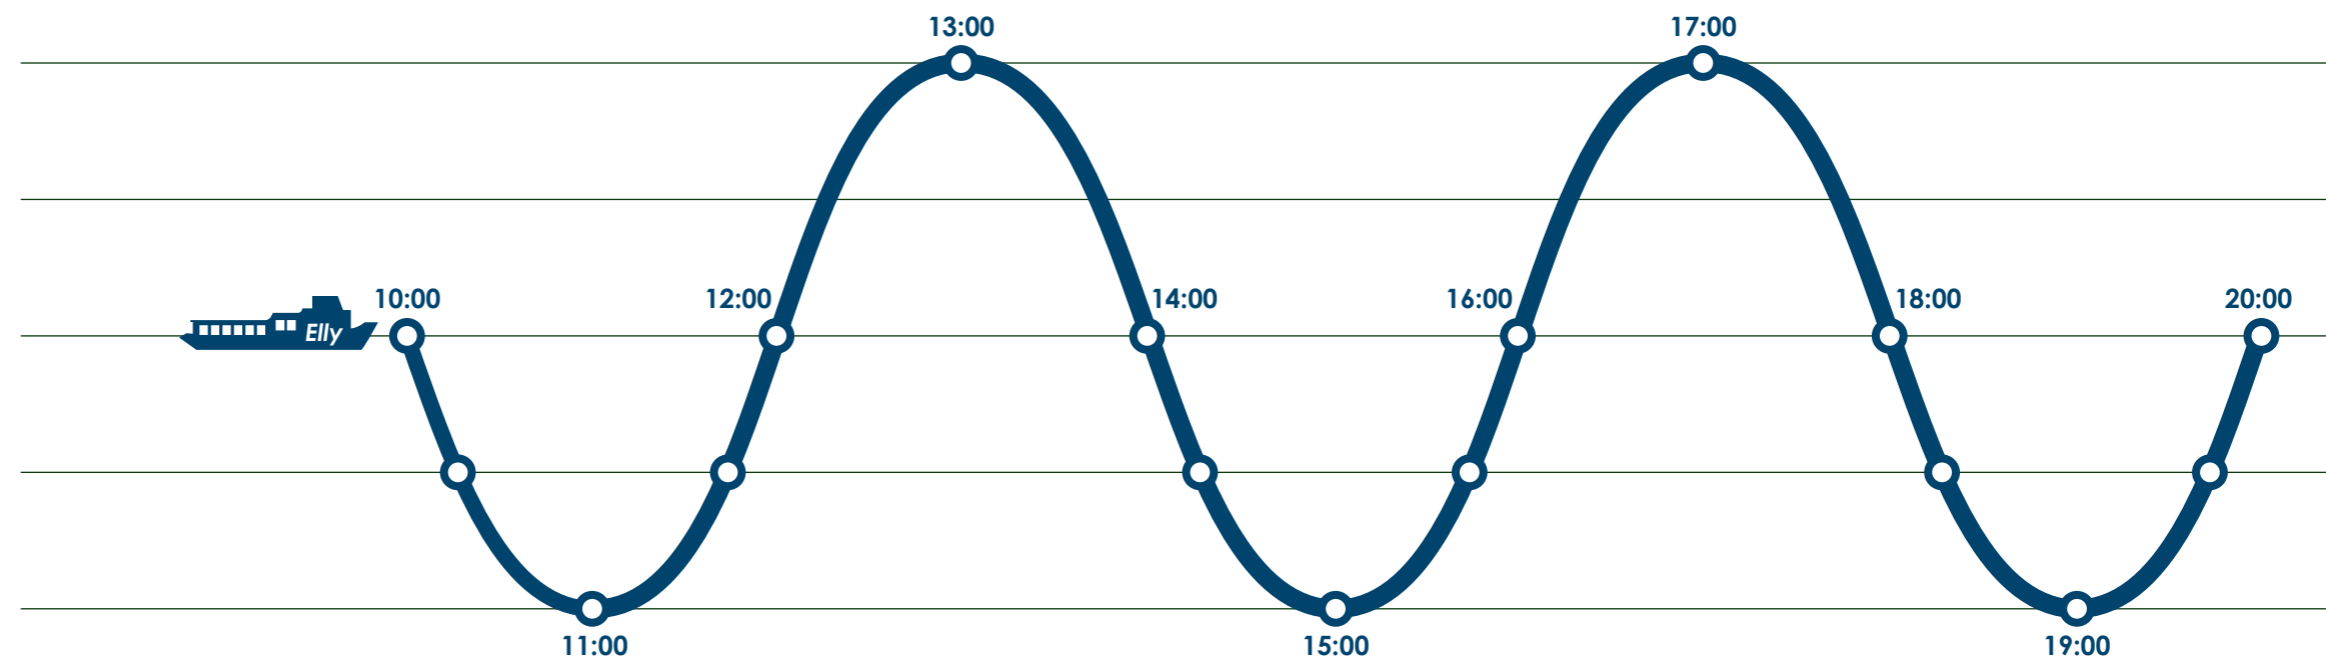

DIENSTREGELING

ZOMER MEI T/M SEPTEMBER DONDERDAG T/M ZONDAG

DIENSTREGELING

WINTER
 OKTOBER T/M APRIL
 DONDERDAG, VRIJDAG, ZATERDAG

DIENSTREGELING

WINTER
OKTOBER T/M APRIL
ZONDAG