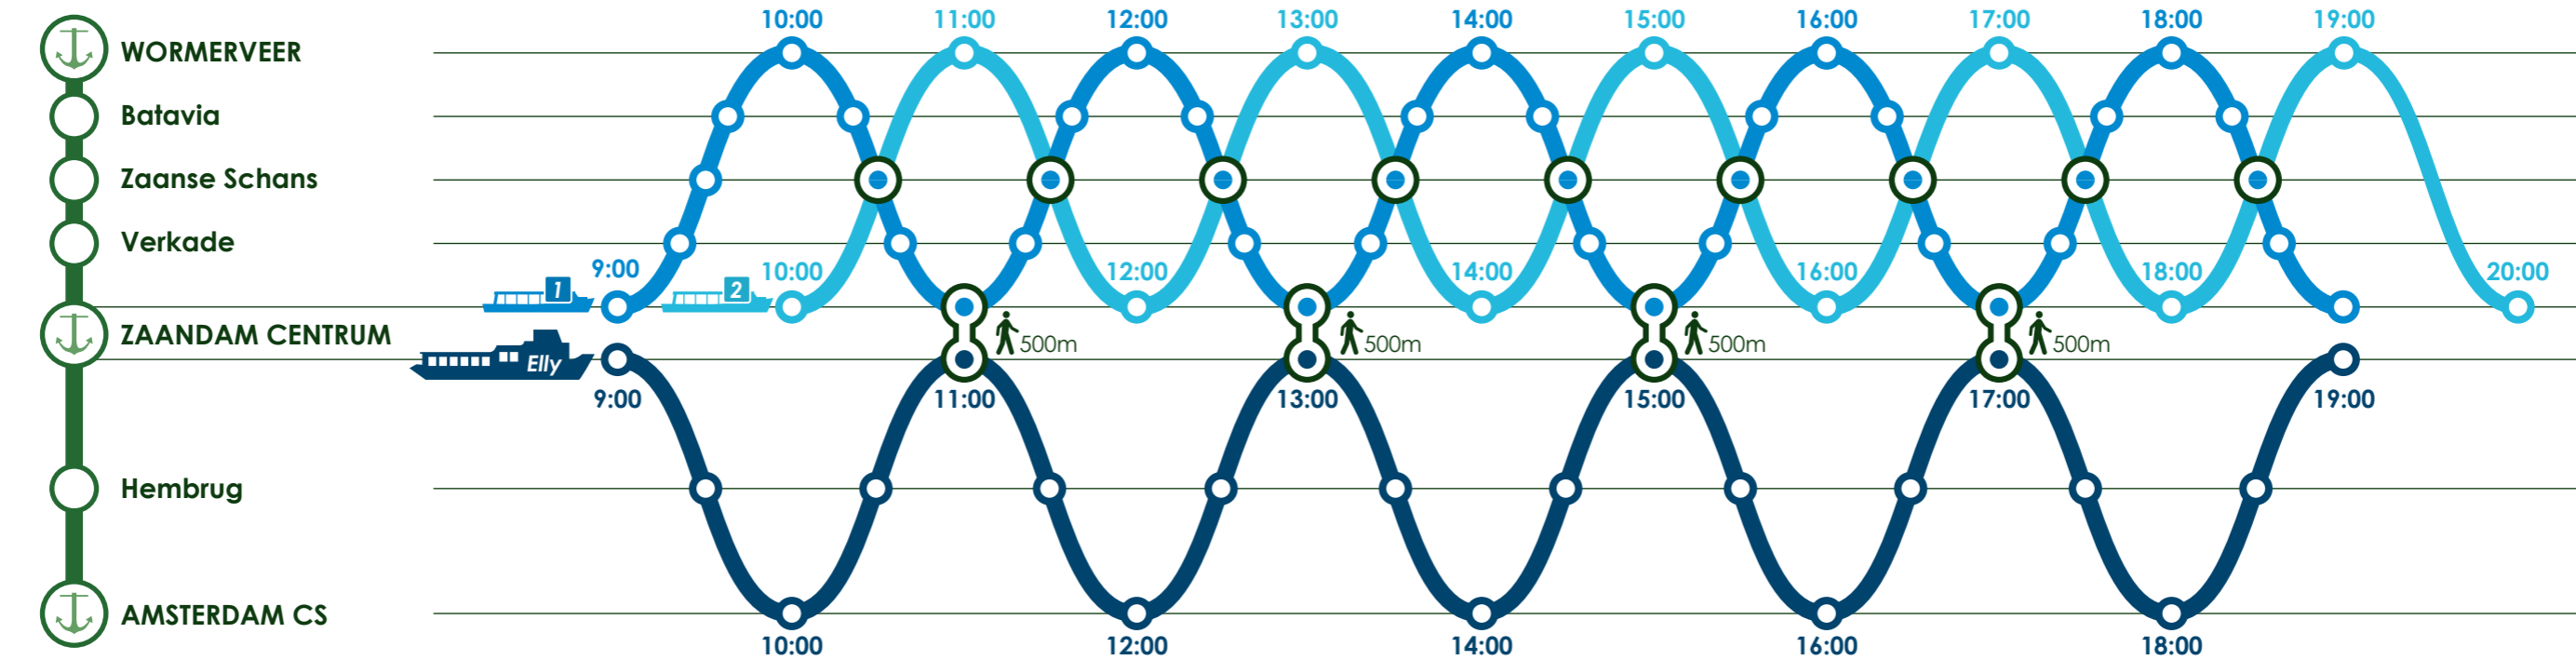

DIENSTREGELING

ZOMER MEI T/M SEPTEMBER DONDERDAG T/M ZONDAG

DIENSTREGELING

WINTER
 OKTOBER T/M APRIL
 DONDERDAG, VRIJDAG, ZATERDAG

DIENSTREGELING

WINTER
OKTOBER T/M APRIL
ZONDAG